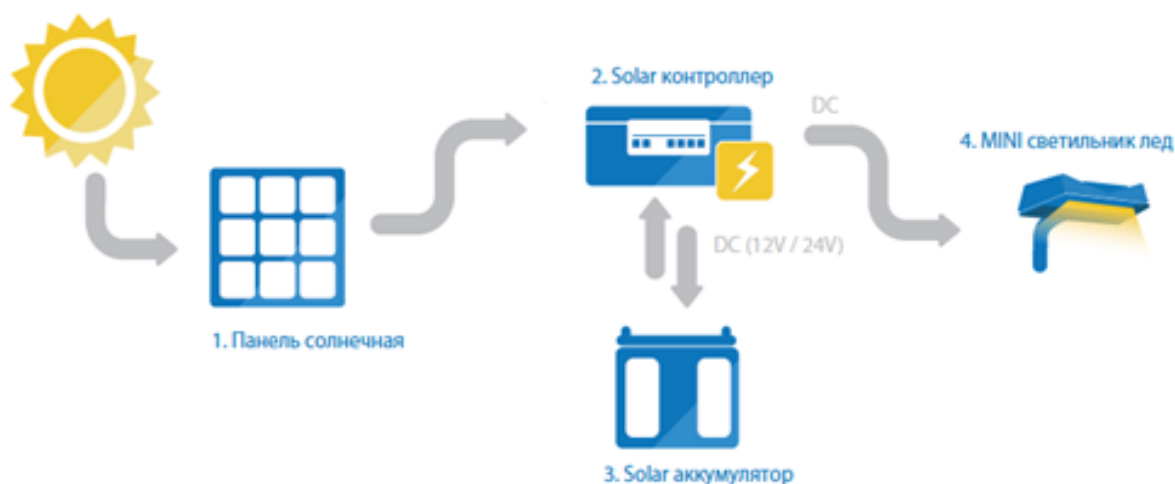

## КОММЕРЧЕСКОЕ ПРЕДЛОЖЕНИЕ УЛИЧНОЕ АВТОНОМНОЕ ОСВЕЩЕНИЕ

Система незаменима для установки на тех участках, где затруднено или невозможно подключение к общей электросети

Система предназначена для обеспечения электроэнергией потребителей постоянным напряжением 12В, не подключенных к общим электрическим сетям. Работает в автономном режиме без участия человека